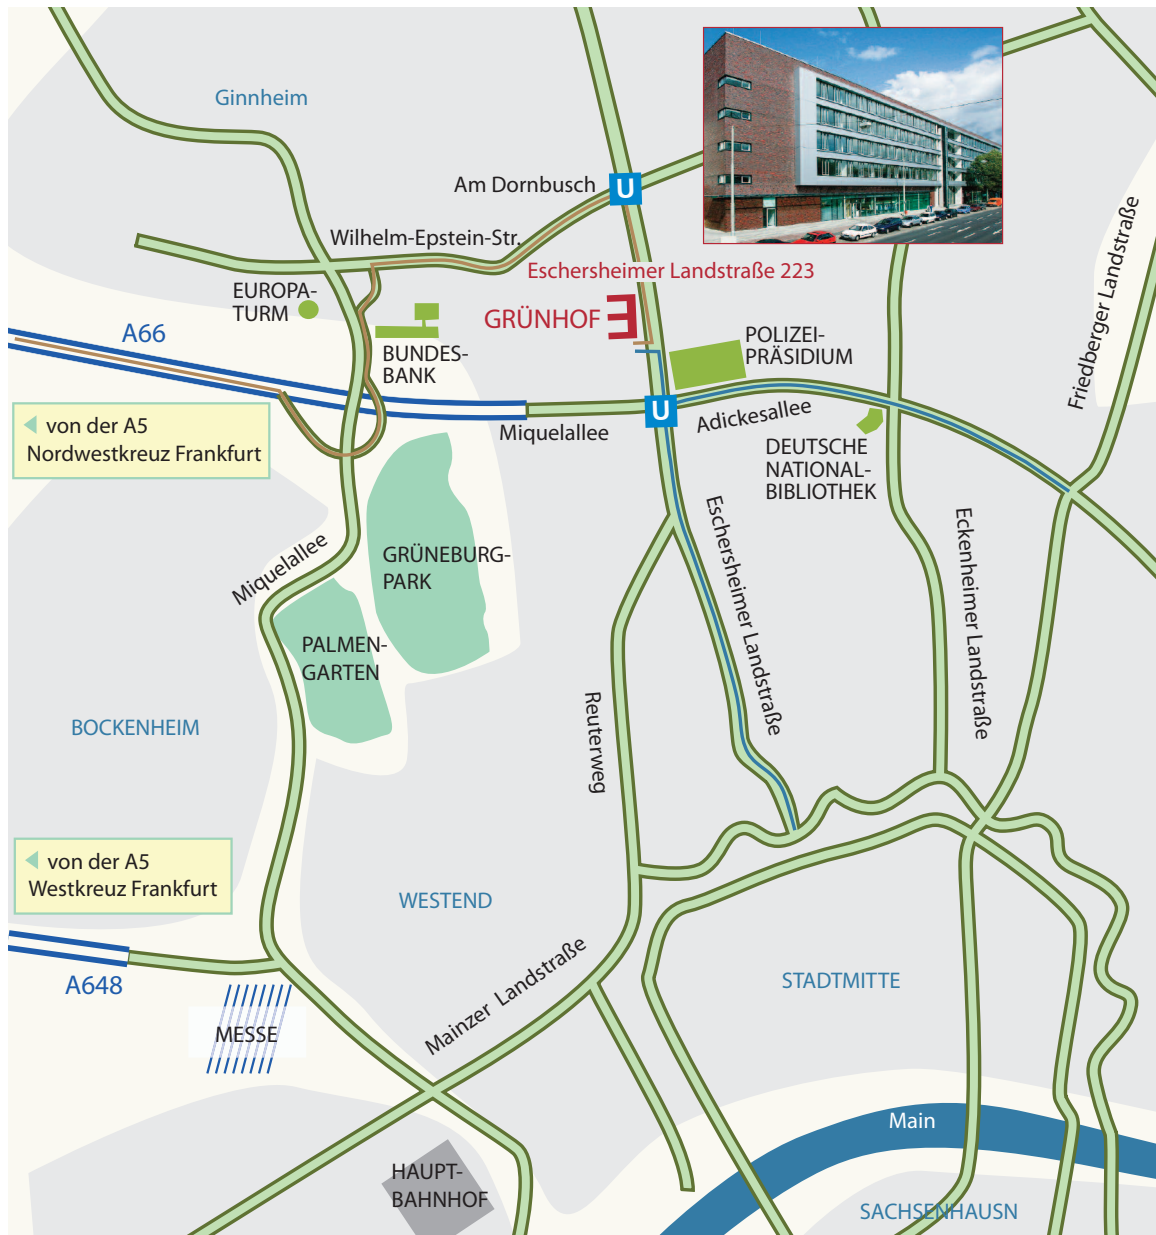

Ihr Weg zu uns

Unsere Niederlassung **Frankfurt** finden Sie hier:

Unser Büro befindet sich im „Grünhof“ in Frankfurts Nordwesten.

Bei der Anfahrt **von Westen** nehmen Sie kurz vor dem Autobahnende (A66) die Abfahrt Richtung Ginnheim/Bundesbank, fahren an der Bundesbank vorbei Richtung Dornbusch und nach ca 1km rechts in die Eschersheimer Landstraße. Bei der Anfahrt **von Osten und von der Innenstadt** gibt es direkt vor dem Gebäude die Möglichkeit, links abzubiegen.

Parkplätze gibt es in der öffentlichen Tiefgarage. Die Zufahrt befindet sich vor dem Eingang des REWE-Marktes.

Niederlassung Mannheim

Augustaanlage 54 – 56
68165 Mannheim

Tel. (06 21) 48 10 33-0
Fax (06 21) 48 10 33-99