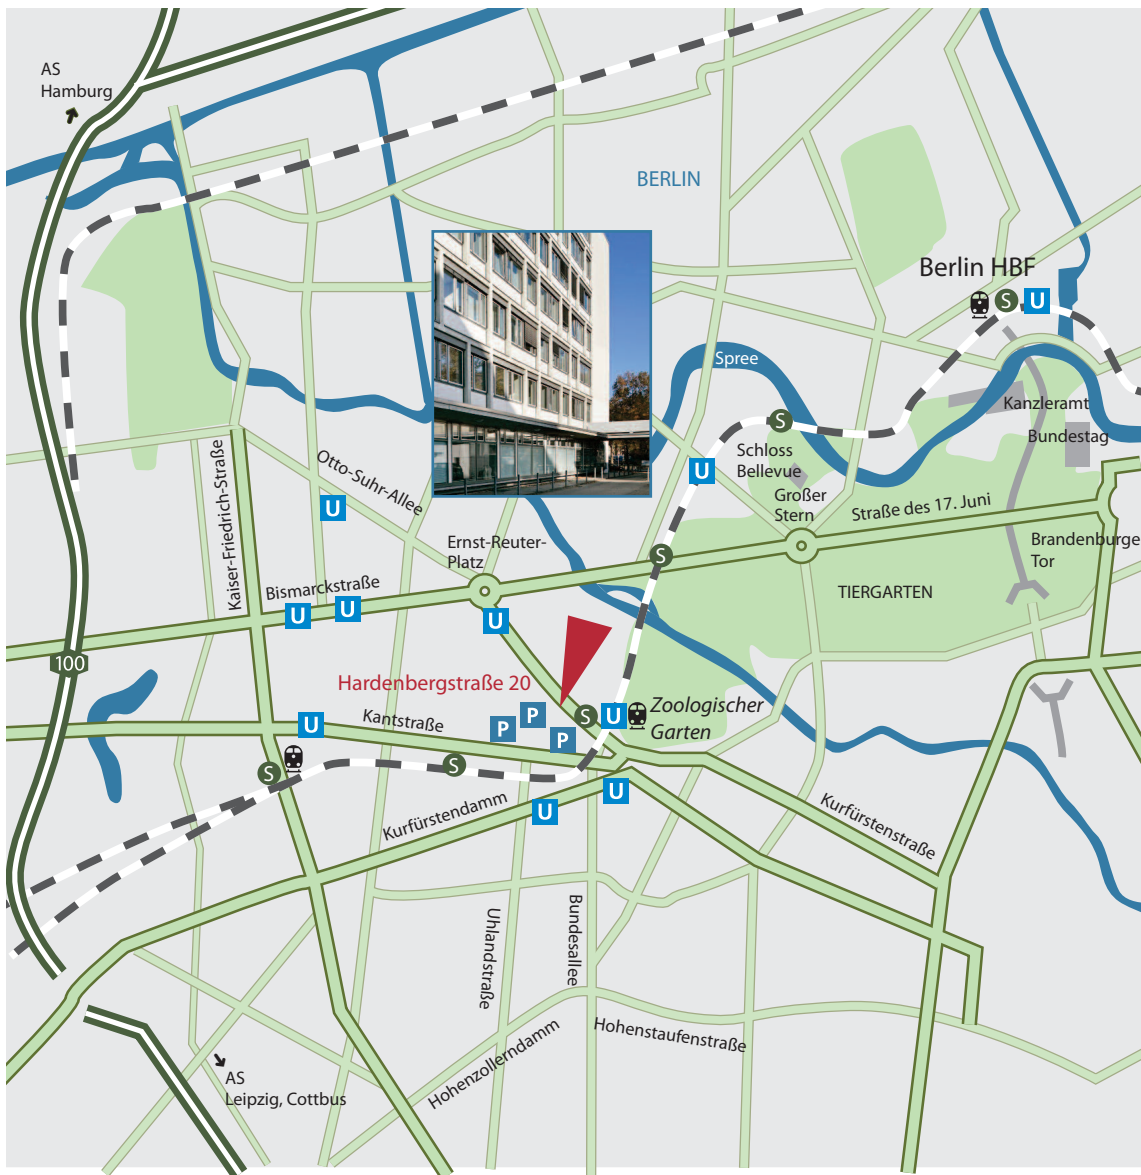

DIC Onsite Region Nord | Büro Berlin: Ihr Weg zu uns

Unser Büro befindet sich im „H20“ an der Hardenbergstraße 20.

Parkmöglichkeiten gibt es im Parkhaus in der Hardenbergstraße/Ecke Fasanenstraße, in der Hardenbergstraße/ Ecke Jebensstraße sowie im Parkhaus der Kantstraße/Ecke Uhlandstraße.